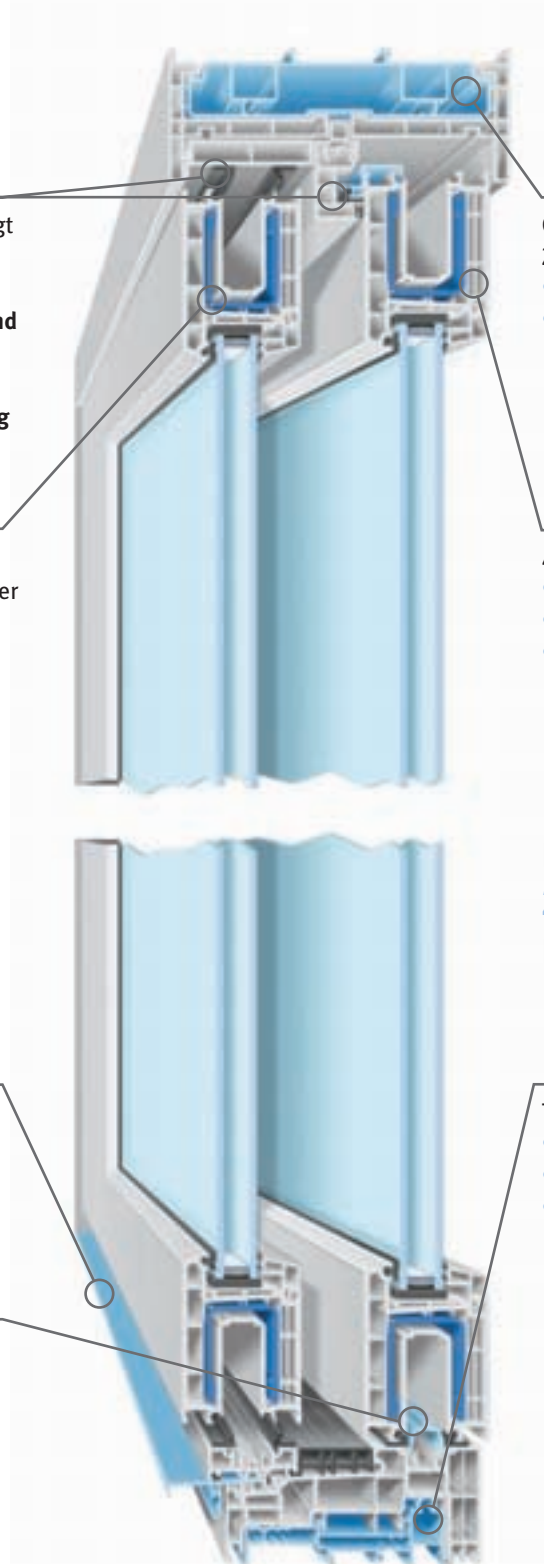

DIE INNOVATIVE HEBESCHIEBETÜR – BEDIENKOMFORT AUF HÖCHSTEM NIVEAU

Als besonders platzsparende Variante für besonders große Türöffnungen, z. B. als Terrassentür, empfiehlt sich die neue Hebeschiebetür von Weru, die sich durch seitliches Verschieben reibungslos öffnet und schließt. Über den Griff lässt sie sich an jeder beliebigen Stelle absenken und arretieren. Die Flügel sind extrem leichtgängig, selbst große Elemente lassen sich leicht von Kinderhand oder älteren Menschen bewegen.

DIE VORTEILE DER HEBESCHIEBETÜR IM DETAIL

Dreidimensionale Abdichtung sorgt für höchste Dichtheit:

- Keine Zugscheinungen
- Hält stärkstem Schlagregen stand
- Heizkostensparnis
- Erfüllt die Anforderungen der neuen Energieeinsparverordnung